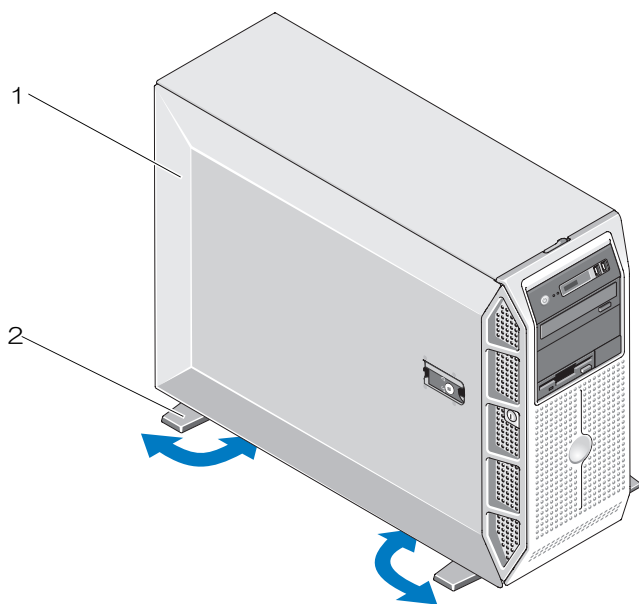

警告について

警告：物的損害、けが、または死亡の原因となる可能性があることを示しています。

タワーシステムの安定板

警告：タワーシステムの底面パネルには4枚のシステムスタビライザーが付いています。スタビライザーを外側に伸ばせば、システムの転倒防止に役立ちます。図1を参照してください。スタビライザーを伸ばさないと、システムが転倒して、場合によってはけがやシステムの損傷を招くおそれがあります。

図1 タワーシステムのスタビライザーを伸ばす

1 タワーシステム

2 システムスタビライザー (4)